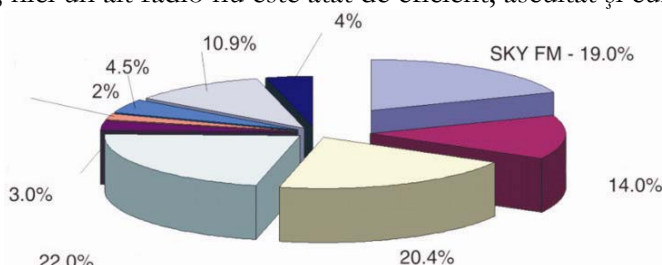

Ascultătorii Radio SKY reprezintă cu siguranță potențialii tăi clienți.

“Bătălia” în publicitate se dă pe ascultătorii de vârstă medie, ei fiind considerați în principal cumpărătorii produselor sau serviciilor clienților de publicitate ai radio-ului.

Pe piața constanțeană, nici un alt radio nu este atât de eficient, ascultat și cunoscut, ca **Radio SKY**.

Radio SKY FM - 101.1 MHz, este un post de radio comercial, cu **Formatul** orientat pe 60% știri din toate domeniile și 40% muzică. In grila de programe actuală se întâlnesc elementele principale care atrag audiența de peste 35 ani: programe de știri consistente, talk-show-uri, emisiuni specializate.